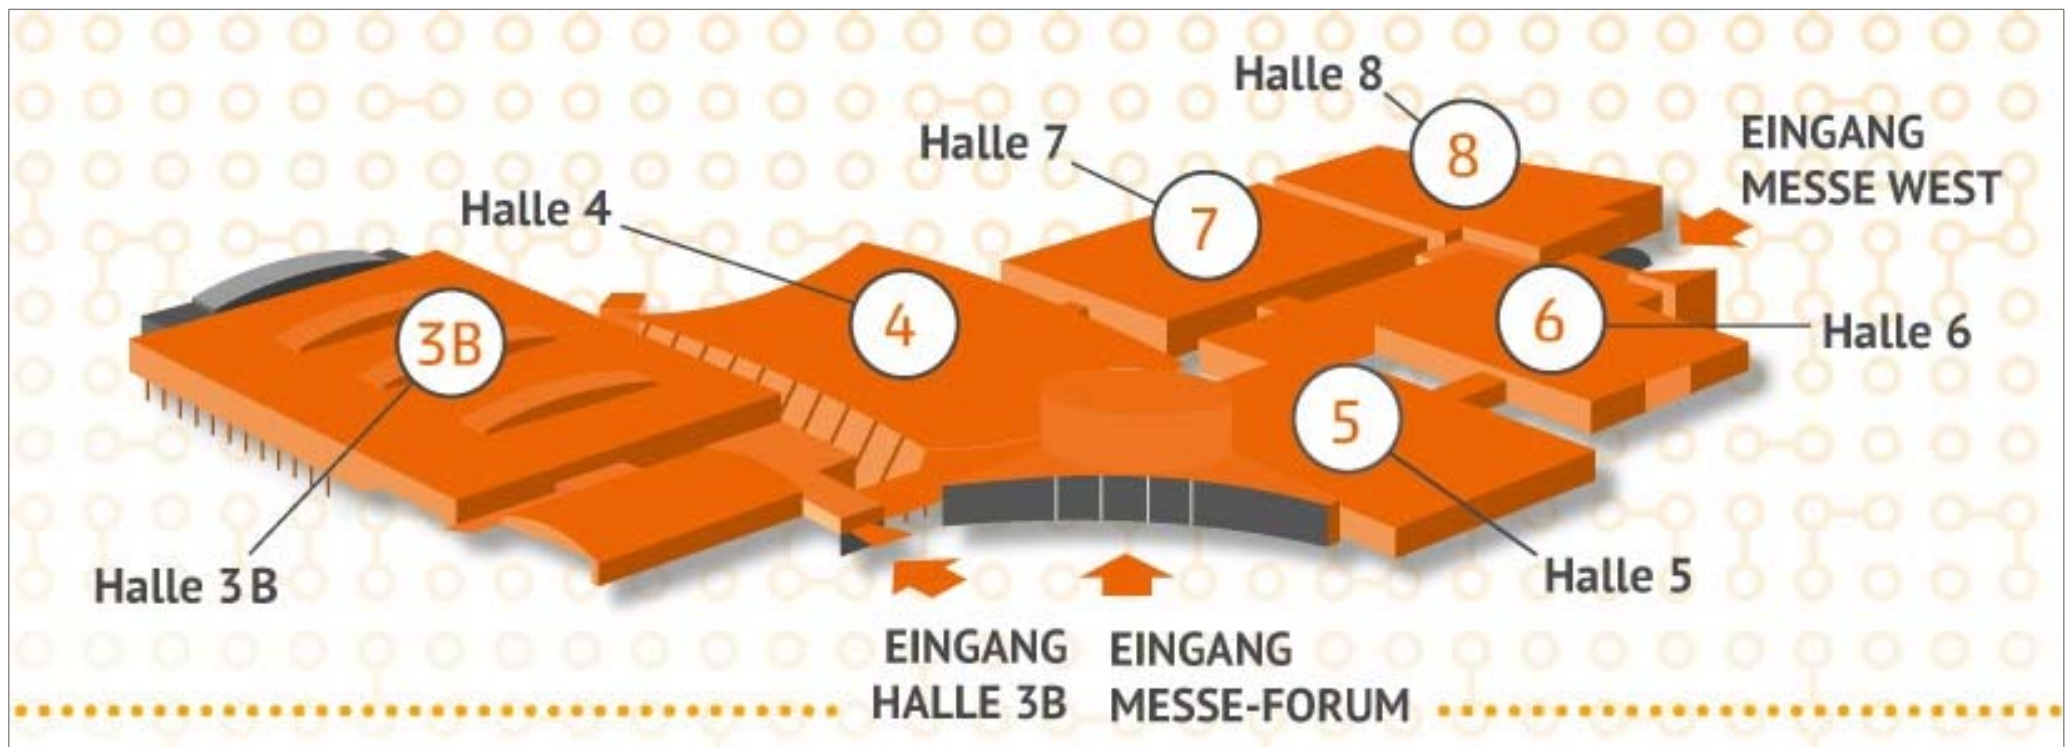

## elektrotechnik 2015

Fachmesse für Gebäude- und Industrieanwendungen

Quelle: Westfalahallen Dortmund GmbH

**18.2. bis 20.2.2015**  
**Messegelände Dortmund**